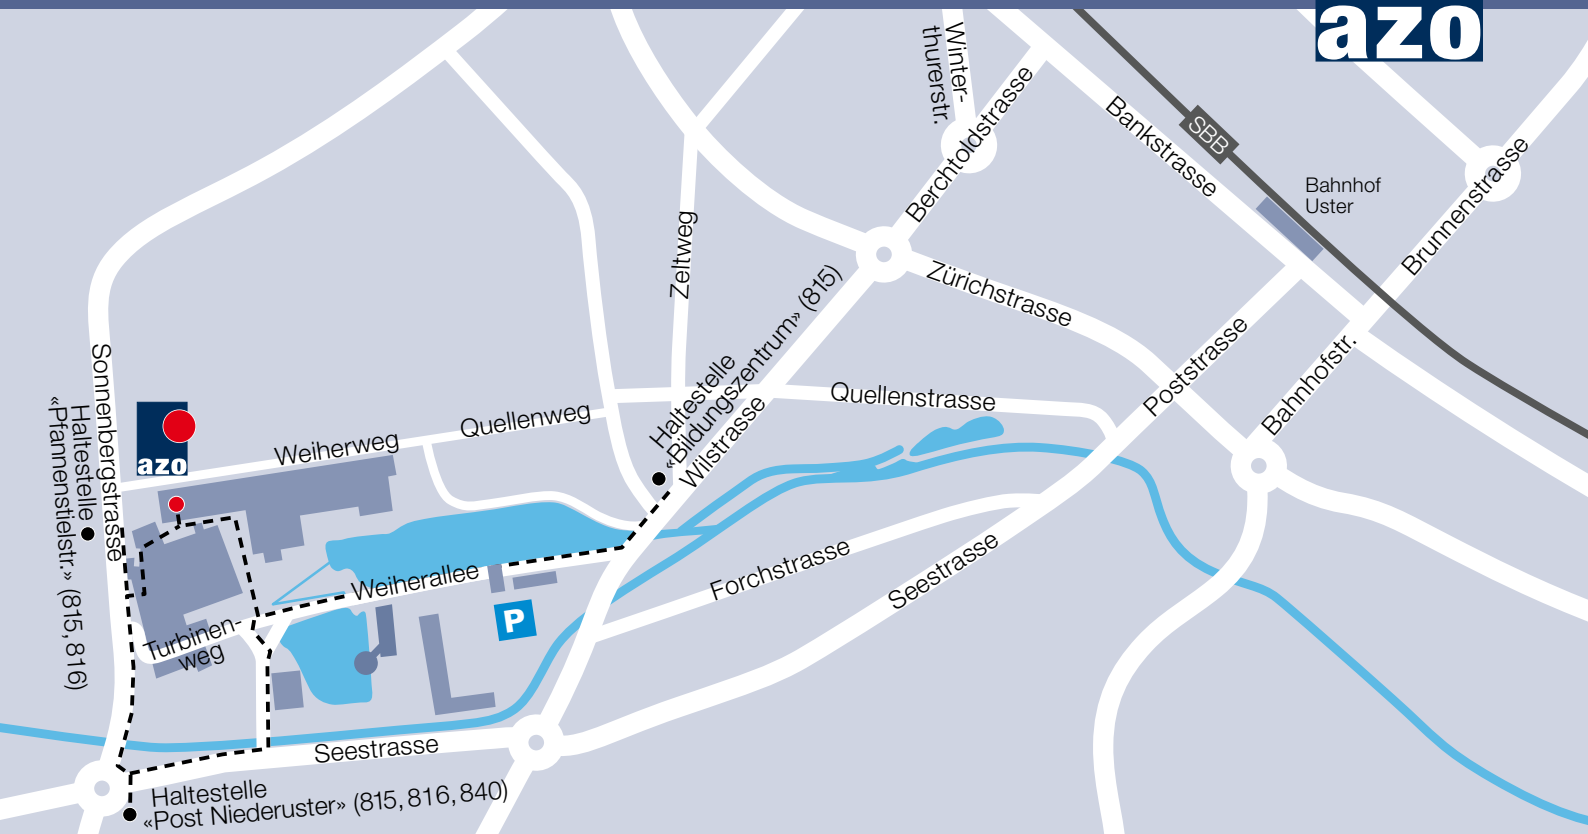

Wie Sie uns finden...

Mit Bahn/Bus

Vom Bahnhof Uster mit dem Bus Nr. 815, 816 oder 840 bis Haltestelle Bildungszentrum, Post Niederuster oder Pfannenstielstrasse.

Im ZL-Areal folgen Sie der Beschilderung bis zum Gebäude U88.

Mit dem Auto

Verlassen Sie die Oberlandautobahn A53 an der Ausfahrt Uster-West und biegen Sie in die Winterthurerstrasse Richtung Uster ein.

Verlassen Sie den 1. Kreisel an der 1. Ausfahrt in die Berchtoldstrasse und den 2. Kreisel (Nashorn-Kreisel) an der 2. Ausfahrt in die Wilstrasse. Folgen Sie der Wilstrasse und biegen Sie nach 500m rechts in die Weierallee ein.